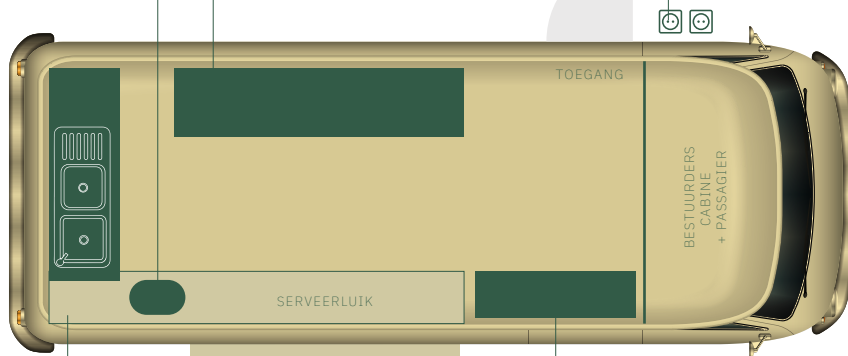

Mira -bar

© WIT fotografie & videografie - www.wit.be

De Mirabar is een charmante mobiele drankwagen ideaal voor uw communie, huwelijksfeest, babyborrel of na de ceremonie aan de kerk...

- 2*32A MONOFASE AANSLUITING
- 2 X 15M VERLENGKABEL IS VOORZIEN
- KOPPELSTUKKEN NAAR 20A AANWEZIG

- DE MIRABAR KAN GEHUURD WORDEN MET OF ZONDER PERSONEEL EN MET OF ZONDER DRANK
- BAR A'MUSE = 2900KG
- GROTE DRAAICIRKEL
- VERVOER ENKEL DOOR STIJN ALIVE!

KOFFIE APPARAAT

- FRIGO WINDOW KOELER SCHUIFDEUR 200L & 300L
- DIEPVRIES TAFELMODEL 3 LADES

HOOGTE MIRABAR 2,40 M

6,50 M

2,70 M + SPIEGELS

TOEVOER

- GARDENA WATERAANSLUITING
 - 20M TUINSLAG IS VOORZIEN
- ## AFVOER
- AFVOERLEIDING DIAMETER 40MM
 - CA. 10M IS VOORZIEN
 - BOILER VOOR WARM WATER IS AANWEZIG