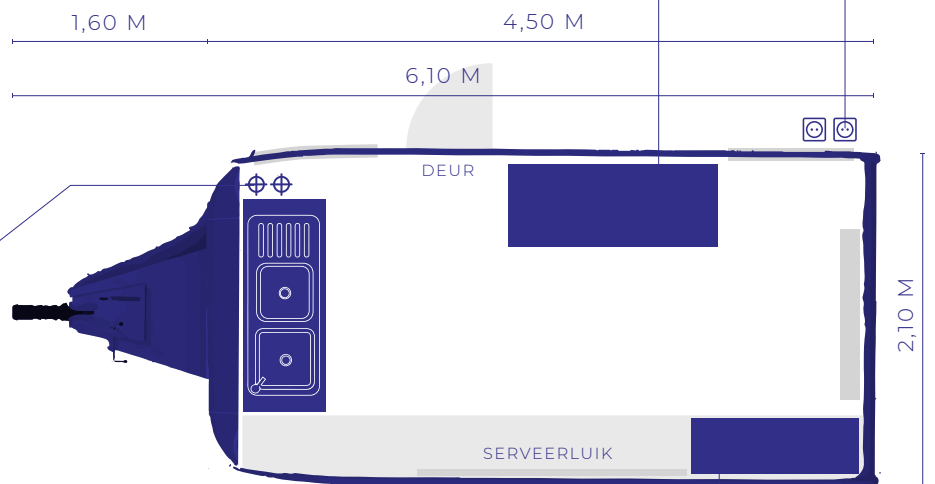

# BAR A'MUSE

Baramuse is een charmante mobiele drankwagen ideaal voor uw communie, huwelijksfeest, babyborrel of na de ceremonie aan de kerk...

·2\*16A MONOFASE AANSLUITING

- FRIGO WINDOW KOELER SCHUIFDEUR 200L & 300L
- DIEPVRIES TAFELMODEL 3 LADES

## TOEVOER

- GARDENA WATERAANSLUITING AANWEZIG
- 20M TUINSLAG IS VOORZIEN
- AFVOER**
- AFVOERLEIDING DIAMETER 40
- CA. 10M IS VOORZIEN
- BOILER VOOR WARM WATER IS AANWEZIG

- KOFFIEKOPJES
- LEPELS
- ONDERZETPLANKJES
- EN NEUTRALE DRINKGLAZEN
- ZIJN VOORZIEN
- TOT 100 PERS.

# BAR A'MUSE

- BAR A'MUSE KAN GEHUURD WORDEN MET OF ZONDER PERSONEEL EN MET OF ZONDER DRANK
- BAR A'MUSE = 750KG
- VERVOER ENKEL DOOR STIJN ALIVE!